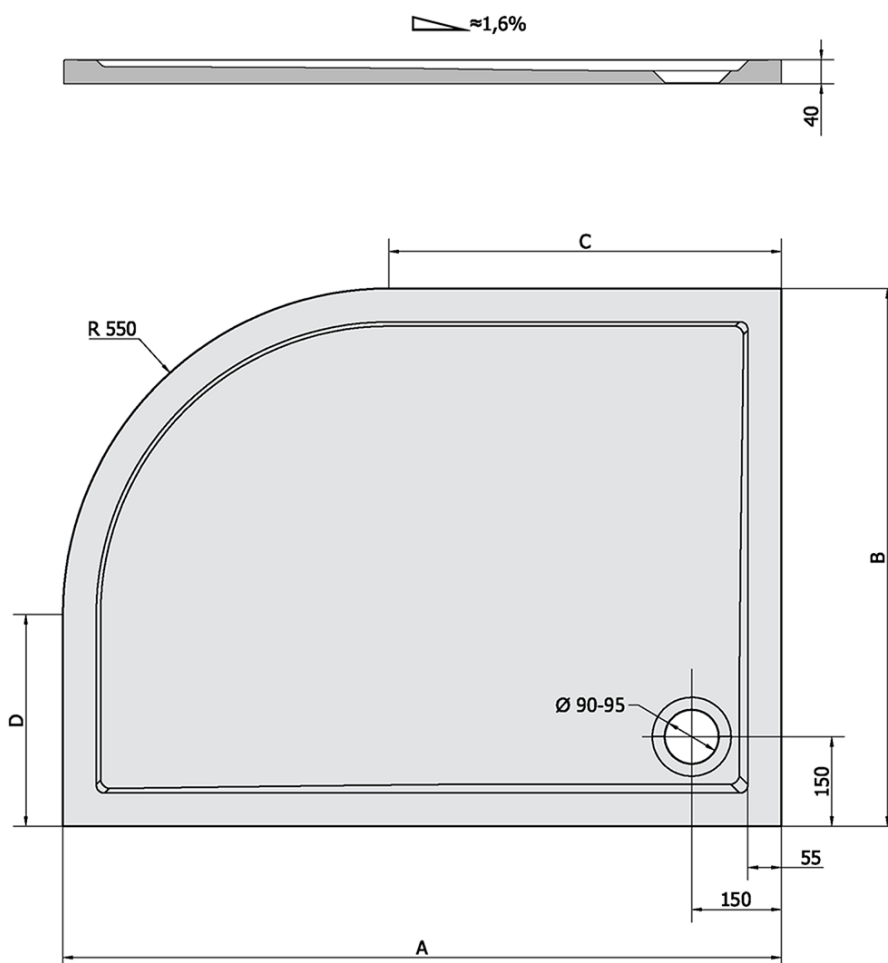

# Produktový list

Objednací kód: **75511**

**RENA L** sprchová vanička z litého mramoru, čtvrtkruh  
100x80x4cm, R550, levá, bílá

RENA	kod	A	B	C	D
90x80L	72890	900	800	350	250
90x80R	72891	900	800	350	250
100x80L	75511	1000	800	450	250
100x80R	76511	1000	800	450	250
120x90L	64611	1200	900	650	350
120x90R	65611	1200	900	650	350